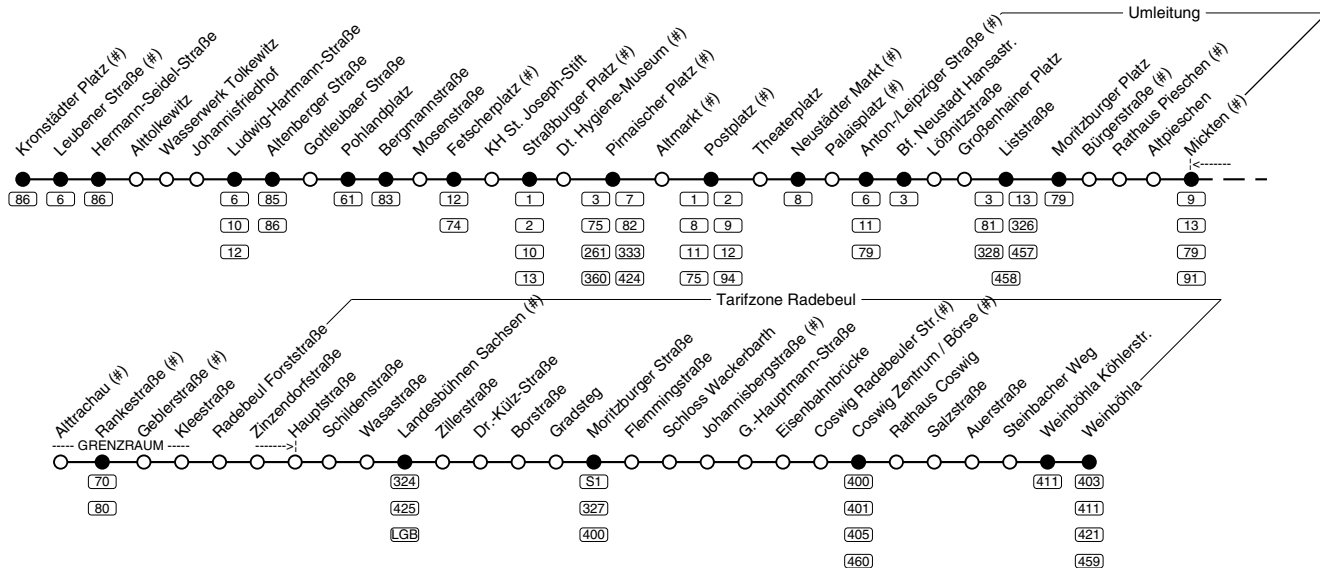

Laubegast - Tolkewitz - Striesen - Stadtzentrum - Mickten - Radebeul - Coswig - Weinböhla

Fahrplan gültig während der Baumaßnahme Leipziger Straße.
Am 24. und 31.XII. Verkehr nach Sonderfahrplan (Frühverkehr wie Samstag).

DVB-Servicruf: 0351 / 857 10 11