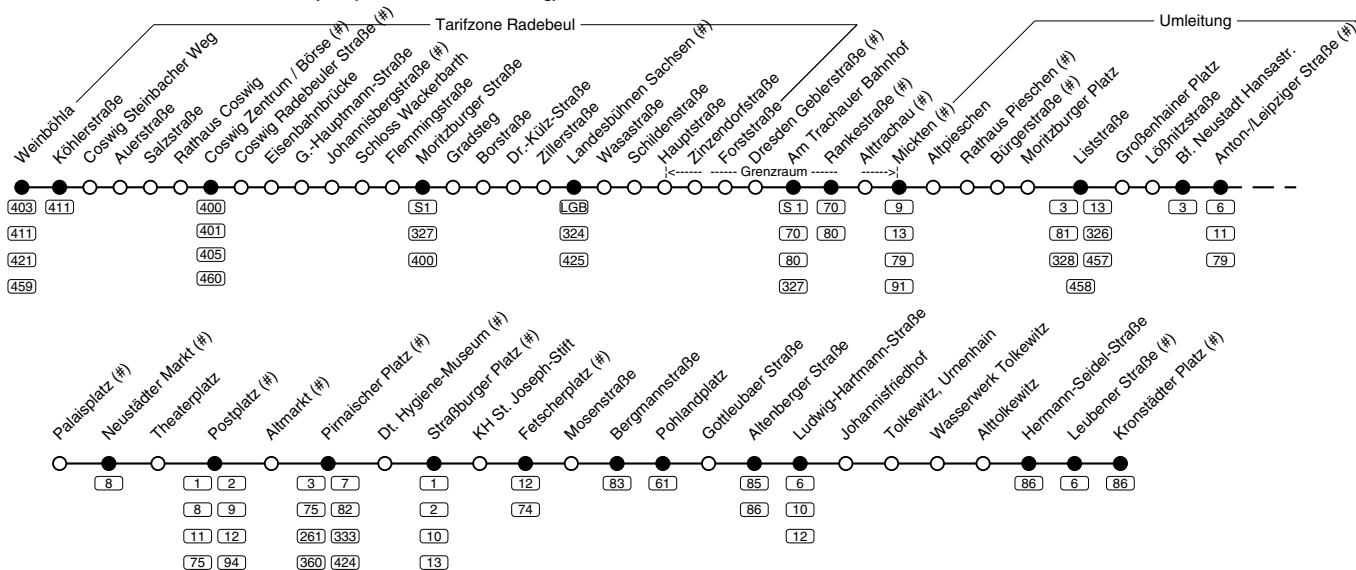

Weinböhlen - Coswig - Radebeul - Mickten - Stadtzentrum - Striesen - Tolkewitz - Laubegast

Fahrplan gültig während der Baumaßnahmen Leipziger Straße.
Am 24. und 31.XII. Verkehr nach Sonderfahrplan (Frühverkehr wie Samstag).

DVB-Servicruf: 0351 / 857 10 11